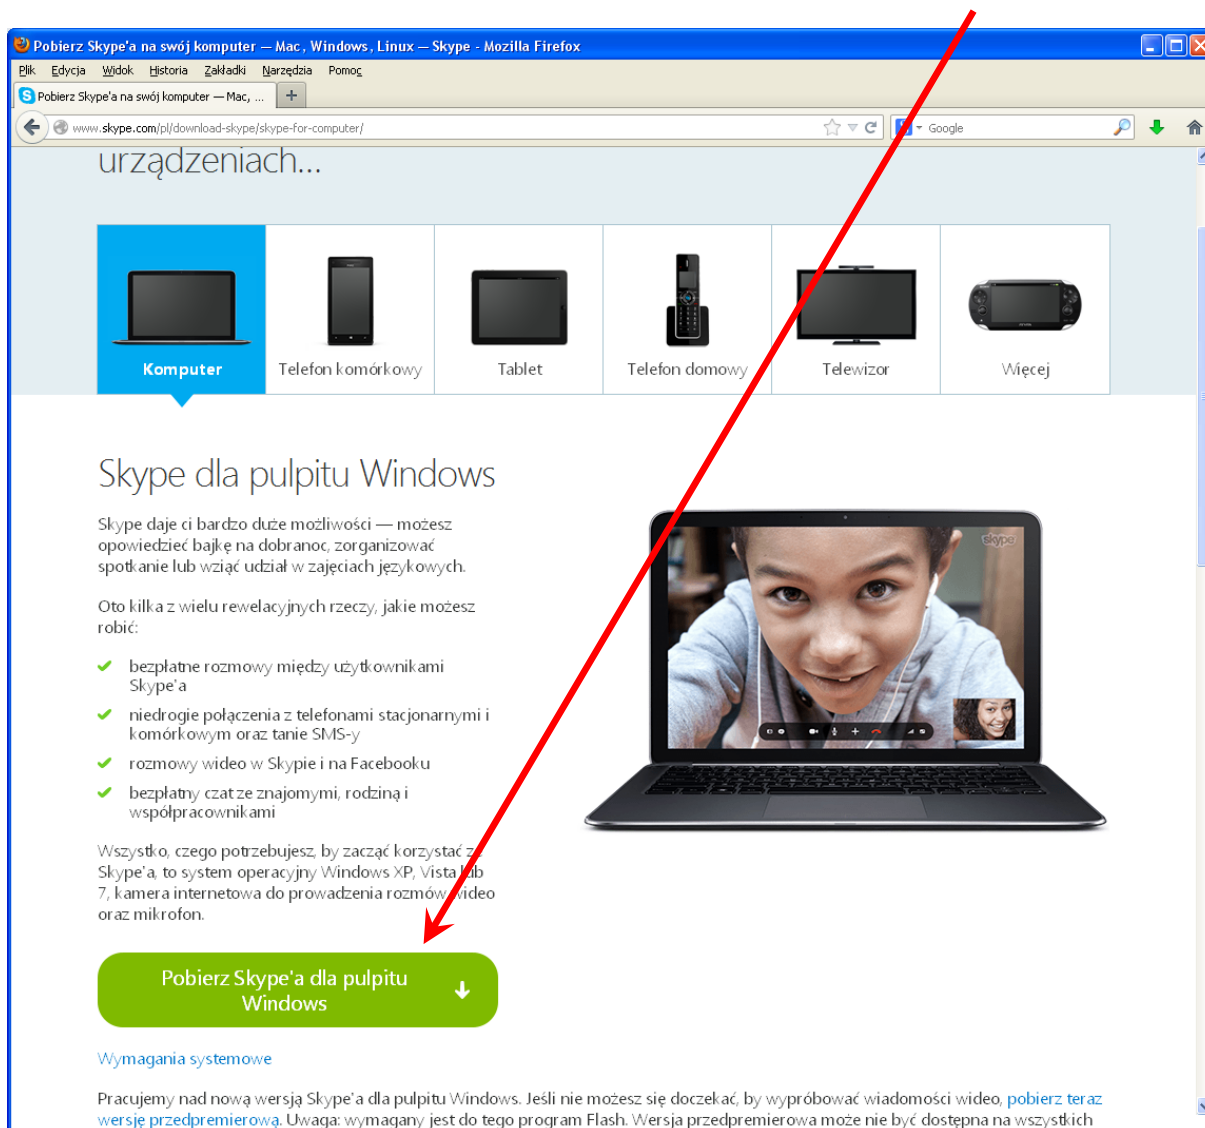

SKYPE

W pasku adresowym przeglądarki internetowej należy wpisać adres www.skype.com. Pojawi się witryna domowa programu:

Kliknij na napis **Pobieranie** znajdujący się u góry strony. Otworzy się strona z wyborem urządzenia, na którym **Skype** ma być zainstalowany. Na obrazku pokazano przykład z wybranym komputerem stacjonarnym. Następnie kliknij przycisk **Pobierz Skype'a dla pulpitu Windows**.

Rozpocznie się pobieranie programu instalacyjnego, zapamiętaj gdzie program zostanie zapisany.

Po ukończeniu pobierania dwukrotnie kliknij ikonę programu instalacyjnego. Pojawi się okienko z ostrzeżeniem o zabezpieczeniach (różne w różnych systemach), na obrazku poniżej przedstawiono dla Windows XP: