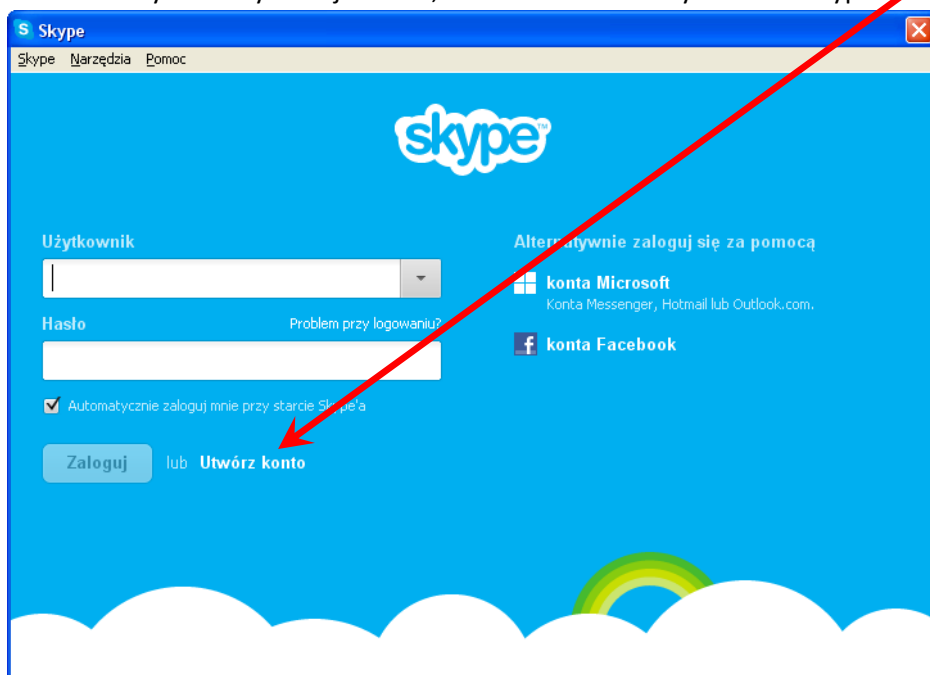

Rozpocznie się pobieranie programu instalacyjnego, zapamiętaj gdzie program zostanie zapisany.

Po ukończeniu pobierania dwukrotnie kliknij ikonę programu instalacyjnego. Pojawi się okienko z ostrzeżeniem o zabezpieczeniach (różne w różnych systemach), na obrazku poniżej przedstawiono dla Windows XP:

Jeśli chcesz zainstalować, to musisz wyrazić zgodę i nacisnąć **Uruchom**.

Pojawia się pierwsze okno instalatora, w którym następuje wybór języka, w którym będzie przebiegała dalsza instalacja. Dodatkowo można zaznaczyć, czy program ma uruchamiać się wraz ze startem systemu operacyjnego. Naciśnij **Zgadzam się – instaluj**.

Następne okienko umożliwia uruchomienie usługi dzwonienia pod podany numer Skype klikając na taki numer na stronie internetowej:

Następne okienko sugeruje zmiany ustawień przeglądarki internetowej. Wybierz według własnego uznania:

Naciśnij **Kontynuuj**.

Teraz należy trochę poczekać, program instaluje się.

Po zainstalowaniu należy utworzyć swoje konto, które umożliwi korzystanie ze Skype'a

Otworzy się okno przeglądarki internetowej, należy wypełnić pola oznaczone gwiazdkami: